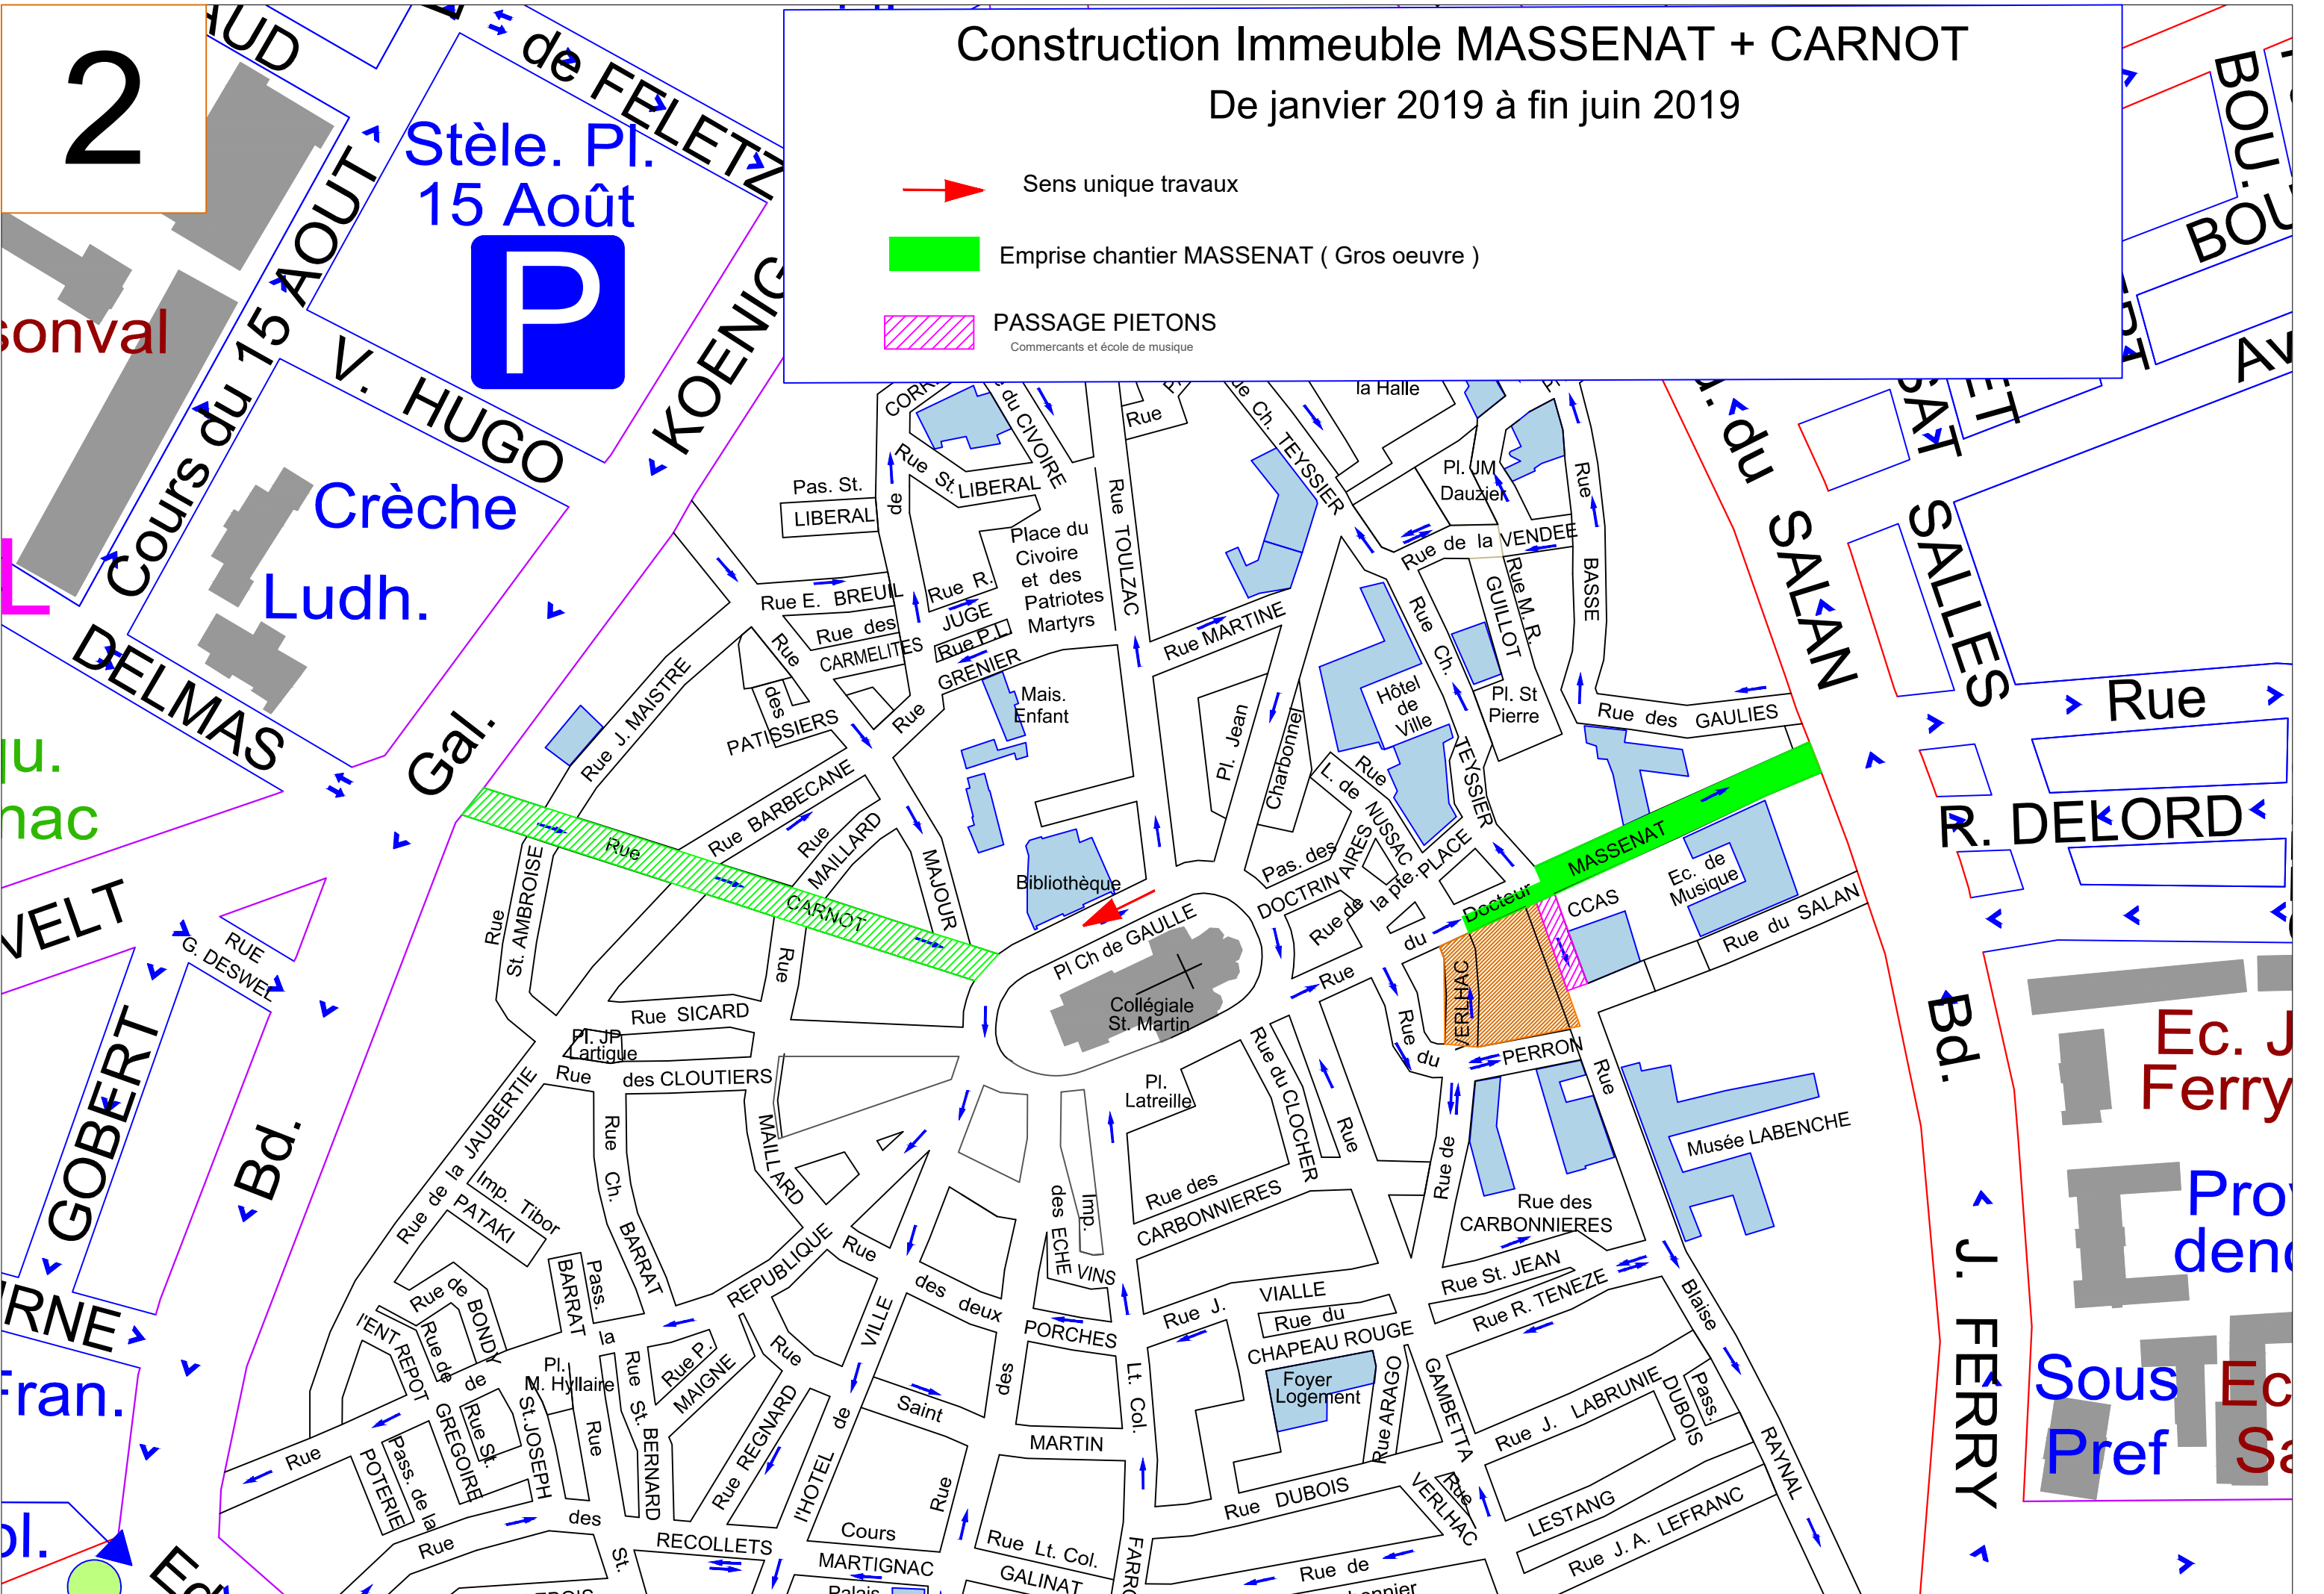

Construction Immeuble MASSENAT + CARNOT

De janvier 2019 à fin juin 2019

Sens unique travaux

Emprise chantier MASSENAT (Gros oeuvre)

PASSAGE PIETONS

Commerçants et école de musique

Stèle. Pl.
15 Août

Crèche
Ludh.