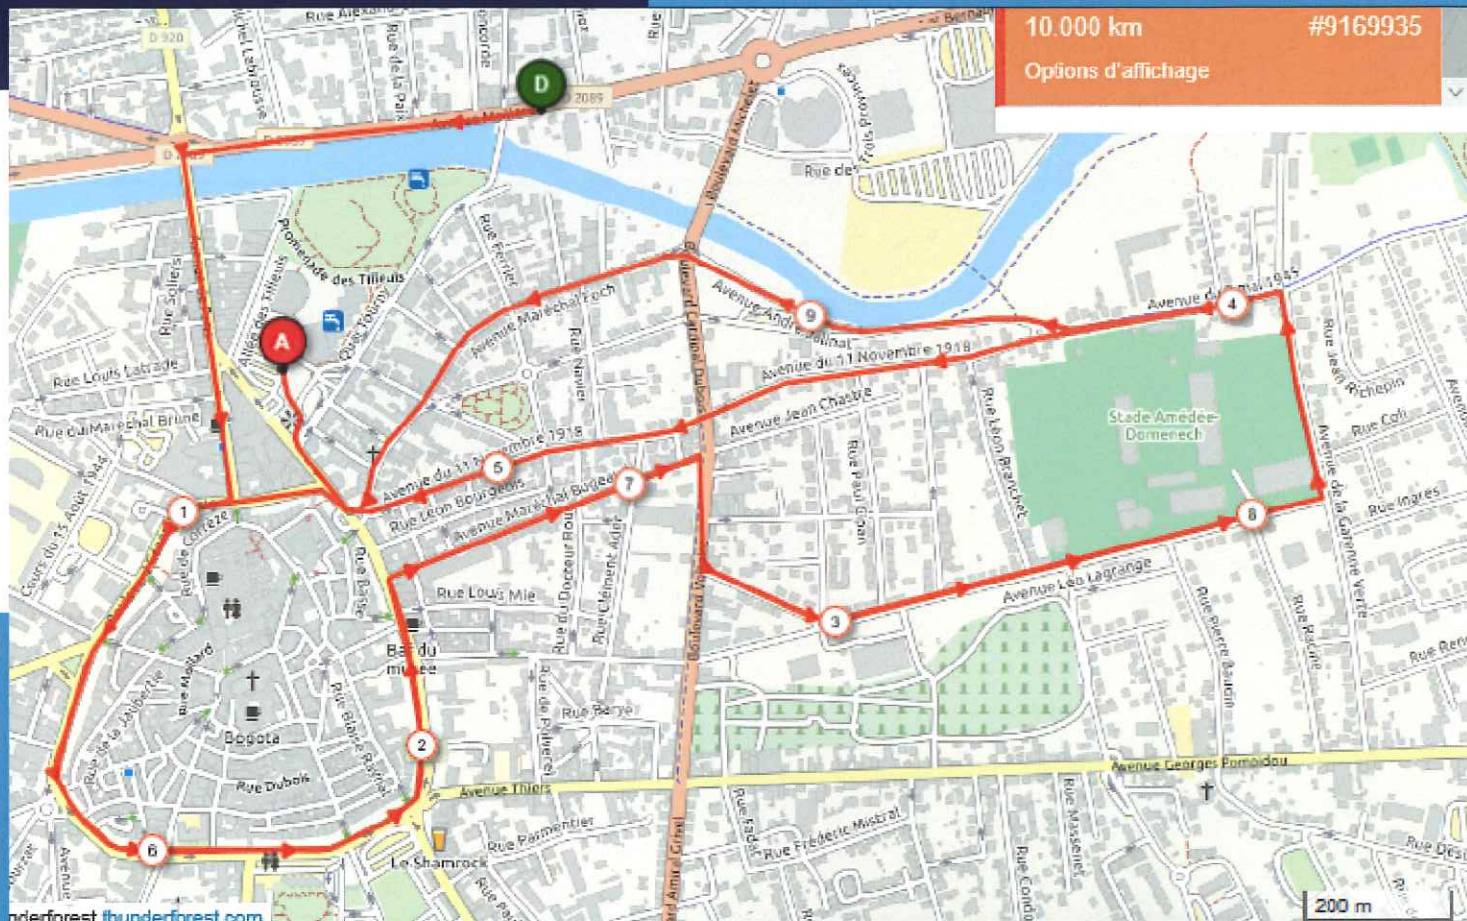

# PARCOURS

## LE 10 KM

Le départ de la course se fera Avenue Maillard et l'arrivée sur la place de la Guierle.

Les parcours seront dévoilés sur place le jour de la course. Les courses enfants auront lieu au parc de la Guierle.