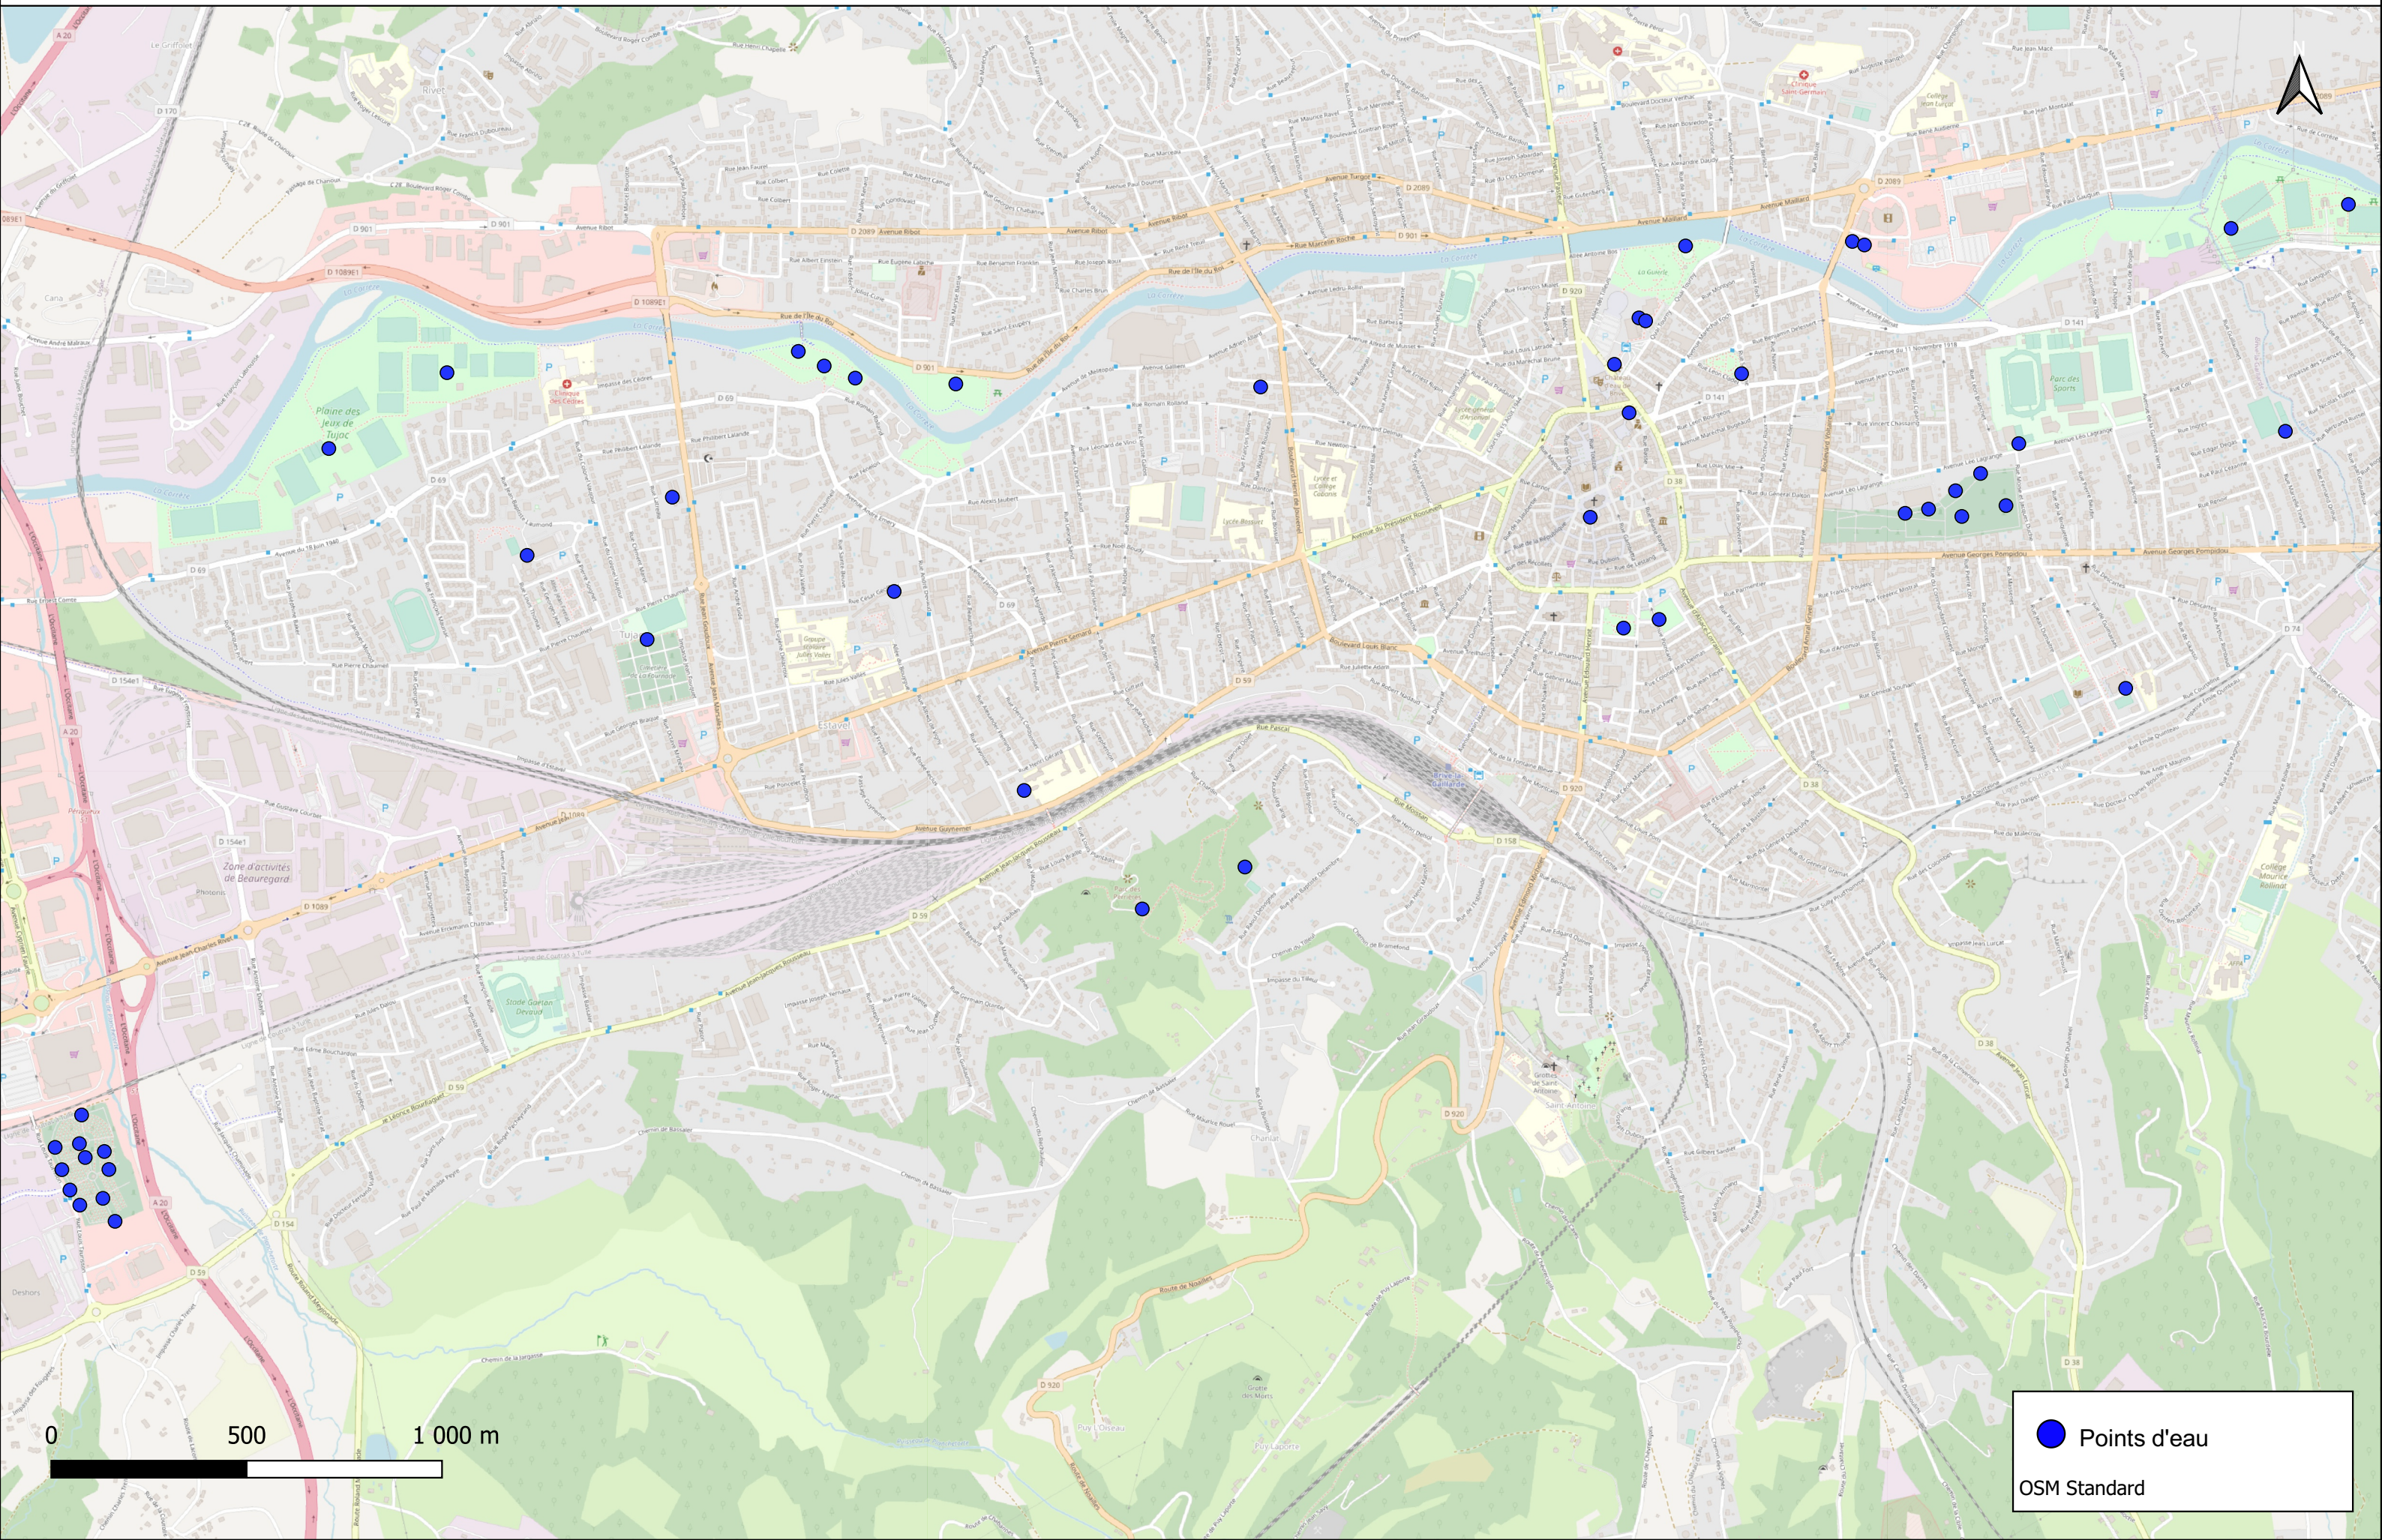

Plan canicule - Localisation des points d'eau (bornes fontaines)

● Points d'eau
OSM Standard

0 500 1 000 m