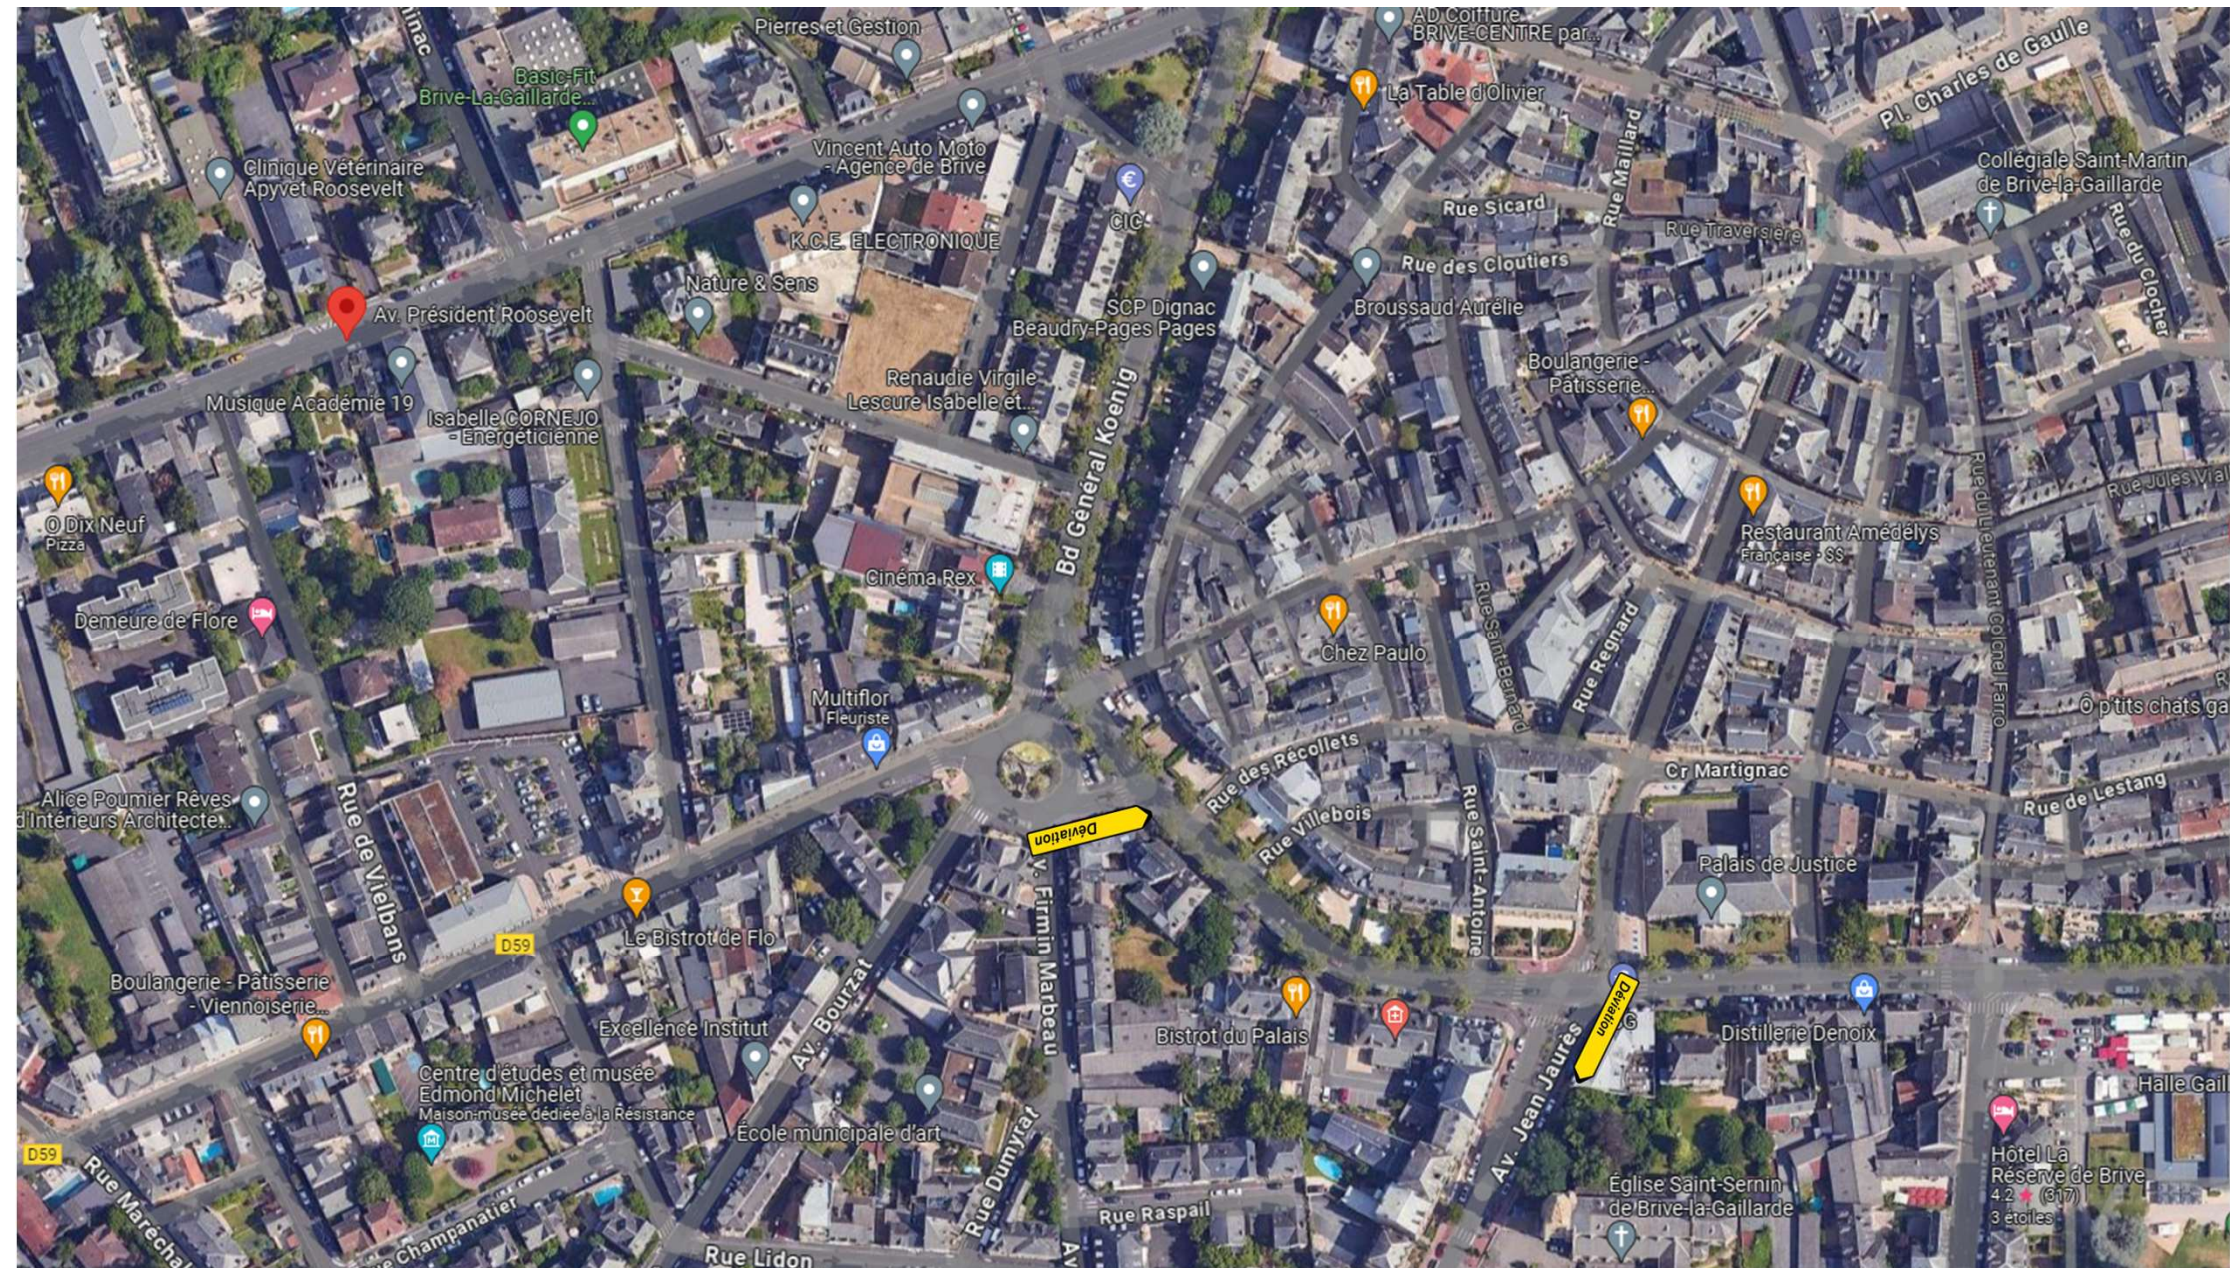

Collège Georges Cabanis

Bd Henri de Jouvenel

Av. Président Roosevelt

Av. Président Roosevelt

ATTENTION  
DÉBOÎTILLAGE  
ET  
REBOÎTILLAGE

ATTENTION  
DÉBOÎTILLAGE  
ET  
REBOÎTILLAGE

ROUTE  
BARRÉE

Brive food  
Restauration rapide

ROUTE  
BARRÉE  
À 500 m

Banque Populaire  
Aquitaine Centre...

Déviation

Chambon Richard

Av. Président Roosevelt

ce Notarial Stevan  
RSCOËT et Julien...

Intramuros

Pierres et Gestion

## *Déviation à mettre en place*

- Route barré sur l'Avenue Roosevelt ( 23 BIS Av Roosevelt au 34)
  - Déviation par les axes suivants :
    - - Boulevard G. Koenig
    - - Boulevard E. Lachaud
    - - Av Jean Jaurès
    - - Boulevard Dr. Marbeau
    - - Boulevard L. Blanc
    - - Boulevard C. Germain