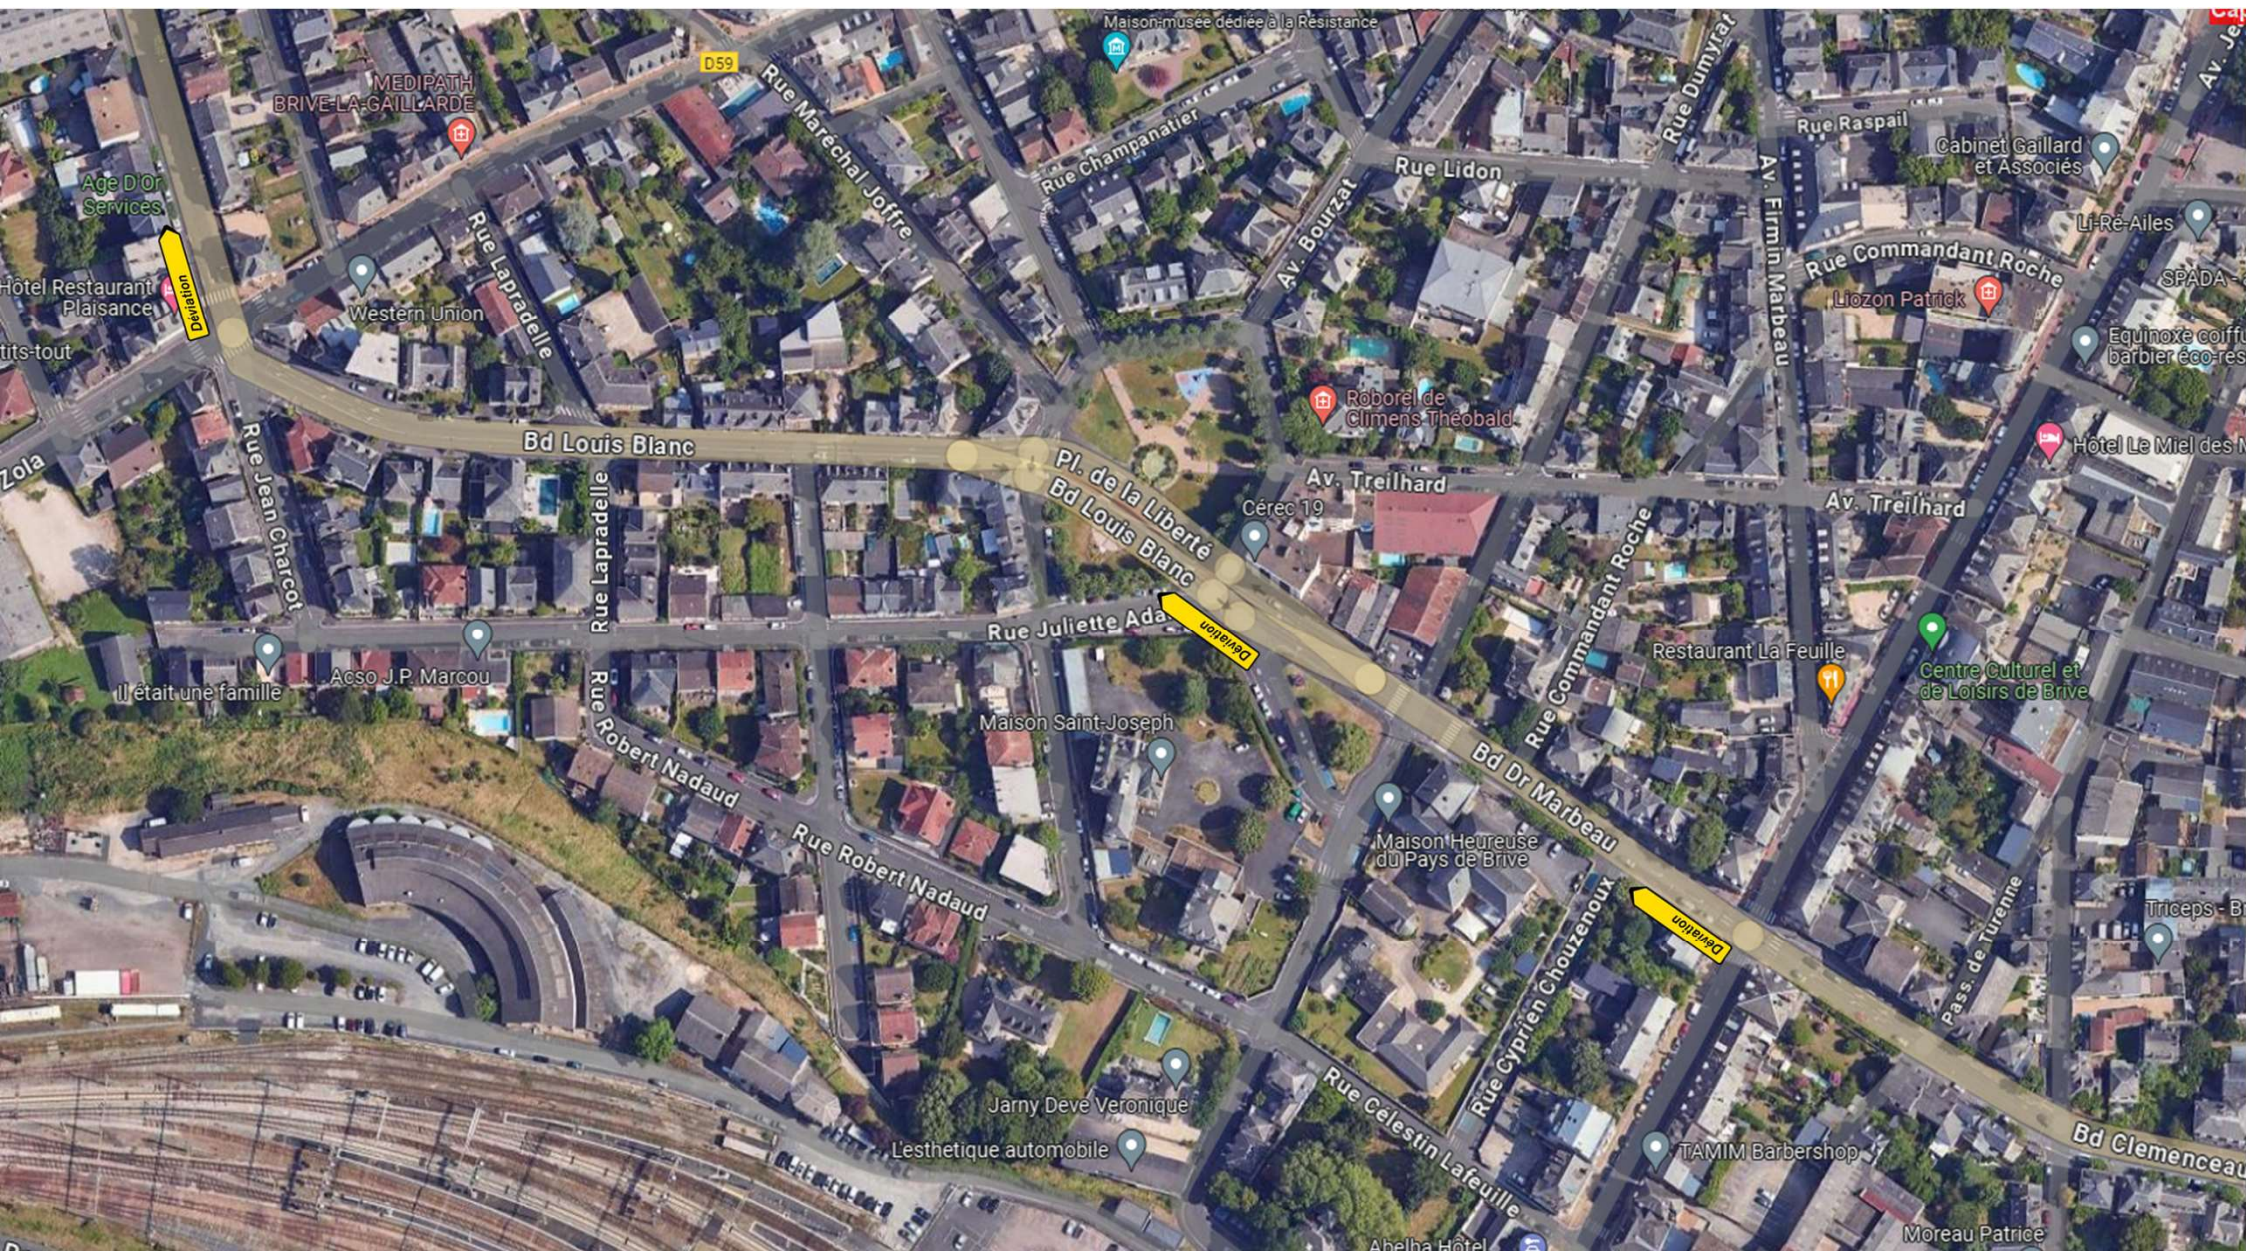

ROUTE  
BARRÉE  
À 500 m

Banque Populaire  
Aquitaine Centre...

Déviation

Chambon Richard

Av. Président Roosevelt

ce Notarial Stevan  
RSCOËT et Julien...

Intramuros

Pierres et Gestion

## *Déviation à mettre en place*

- Route barré sur l'Avenue Roosevelt ( 23 BIS Av Roosevelt au 34)
  - Déviation par les axes suivants :
    - - Boulevard G. Koenig
    - - Boulevard E. Lachaud
    - - Av Jean Jaurès
    - - Boulevard Dr. Marbeau
    - - Boulevard L. Blanc
    - - Boulevard C. Germain