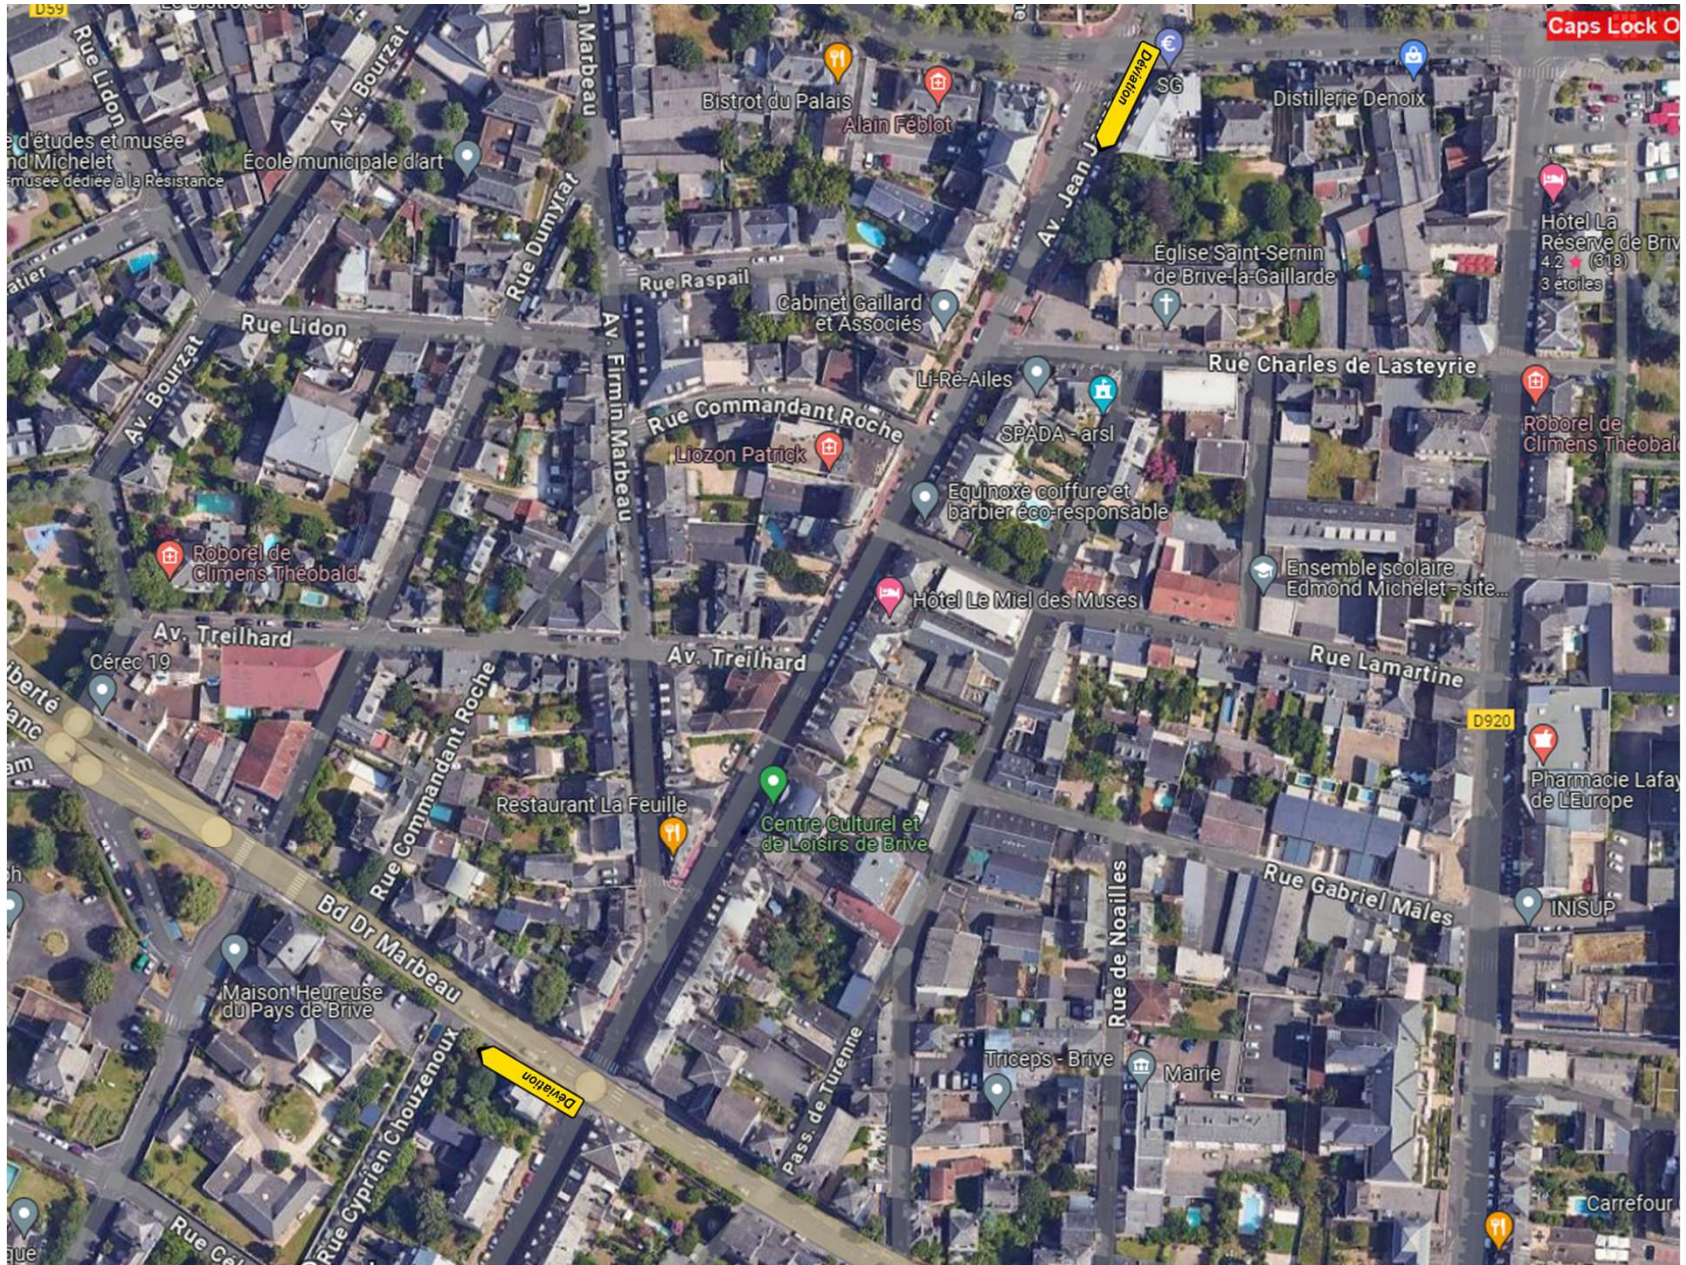

Collège Georges Cabanis

Bd Henri de Jouvenel

Av. Président Roosevelt

Av. Président Roosevelt

ATTENTION  
DÉBOÎTILLAGE  
ET  
REBOÎTILLAGE

ATTENTION  
DÉBOÎTILLAGE  
ET  
REBOÎTILLAGE

ROUTE  
BARRÉE

Brive food  
Restauration rapide

Auto-école ECF BRIVE  
LA-GAILLARDE

Rue de Lépin

Bd Semard

École Marie-Claire

Bâtiment individuel à...

Bâtiment individuel à...

Caps Lock

Crêpes & Snack  
Crêperie

ROUTE  
BARRÉE  
À 500 m

Banque Populaire  
Aquitaine Centre...

Déviation

Chambon Richard

Av. Président Roosevelt

ce Notarial Stevan  
RSCOËT et Julien...

Intramuros

Pierres et Gestion

## *Déviation à mettre en place*

- Route barré sur l'Avenue Roosevelt ( 23 BIS Av Roosevelt au 34)
  - Déviation par les axes suivants :
    - - Boulevard G. Koenig
    - - Boulevard E. Lachaud
    - - Av Jean Jaurès
    - - Boulevard Dr. Marbeau
    - - Boulevard L. Blanc
    - - Boulevard C. Germain