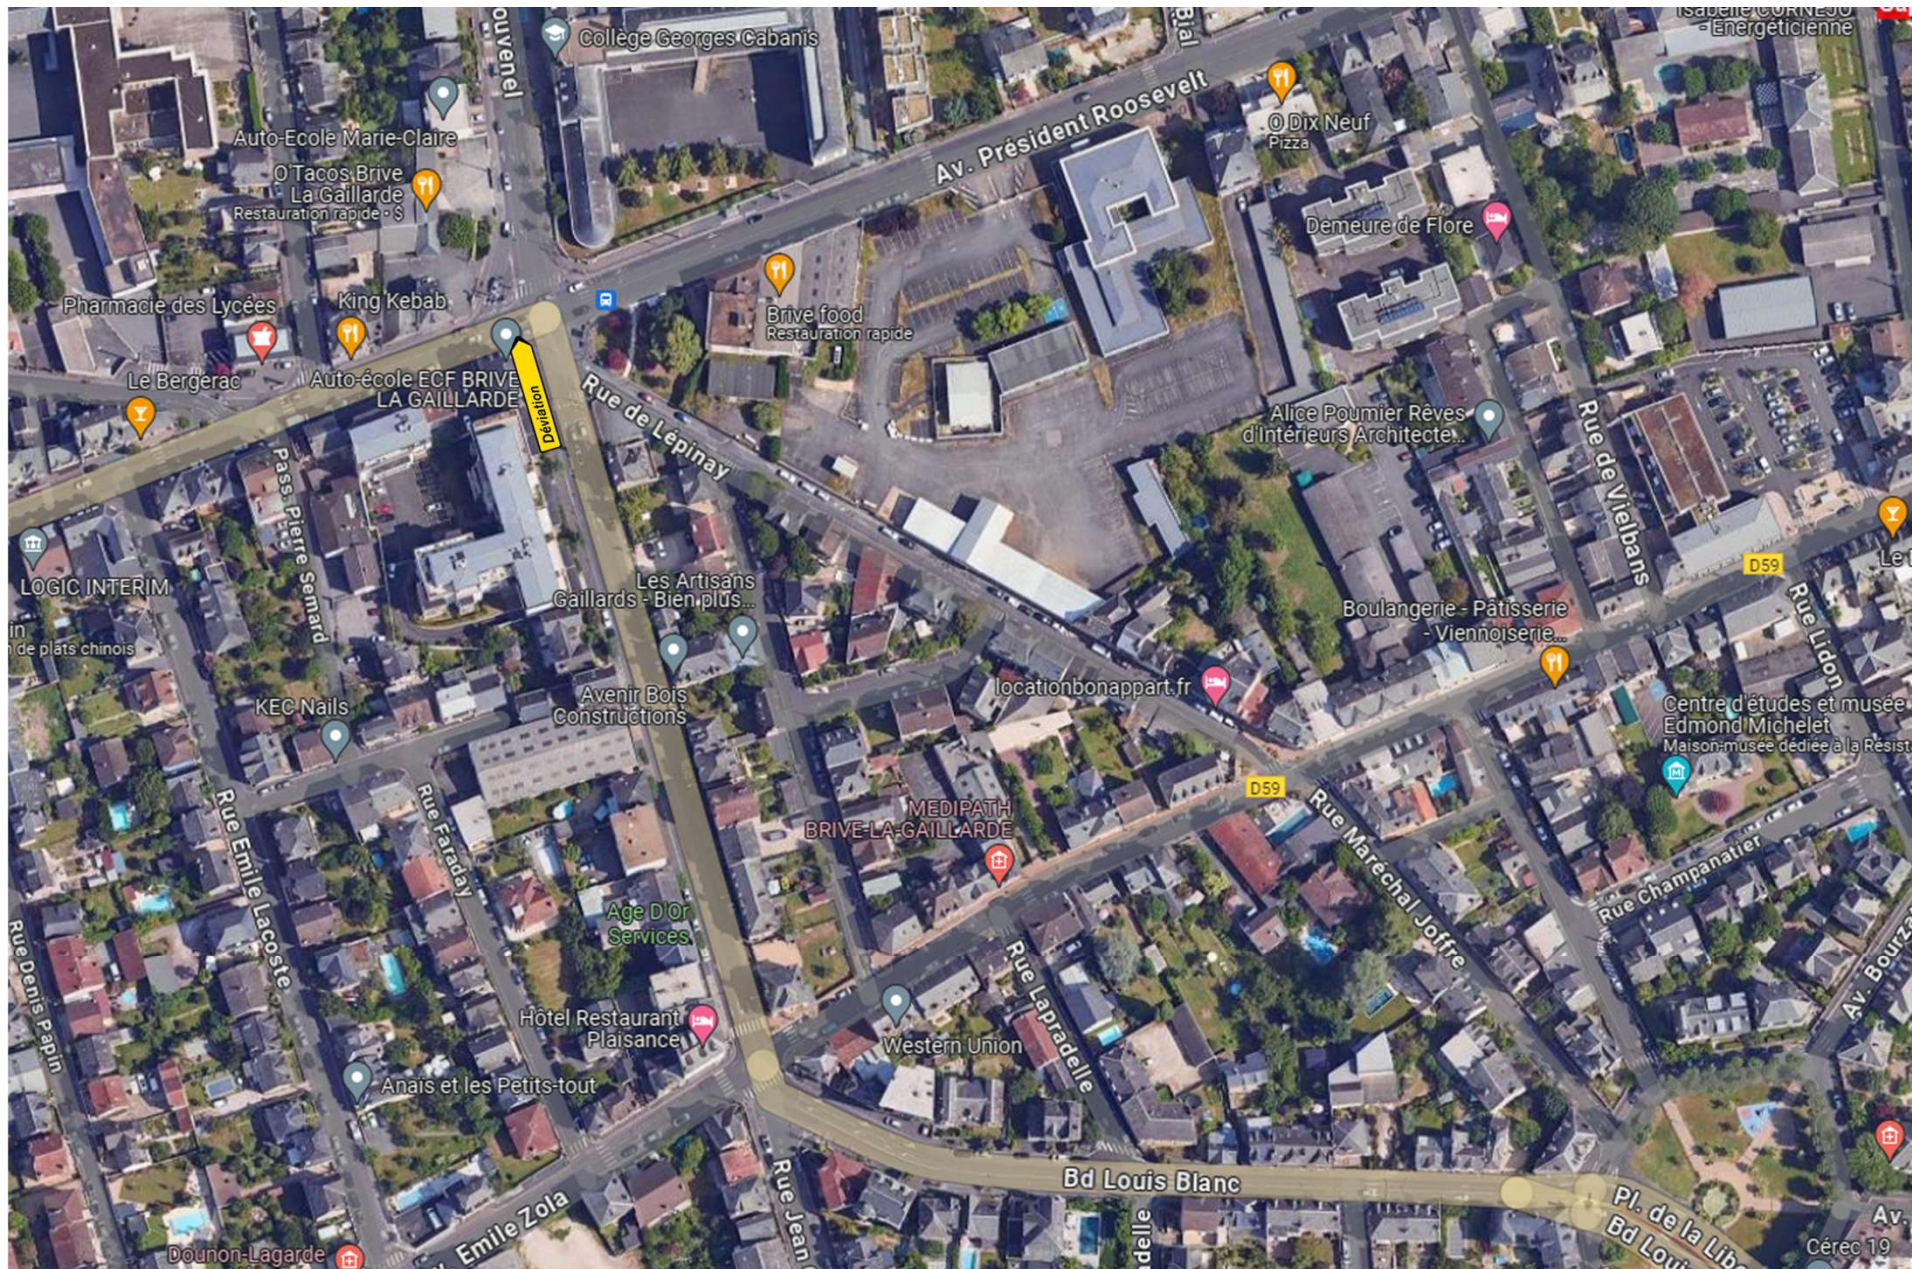

Collège Georges Cabanis

Bd Henri de Jouvenel

Av. Président Roosevelt

Av. Président Roosevelt

ATTENTION  
DÉBOÎTILLAGE  
ET  
REBOÎTILLAGE

ATTENTION  
DÉBOÎTILLAGE  
ET  
REBOÎTILLAGE

ROUTE  
BARRÉE

Brive food  
Restauration rapide

Auto-école ECF BRIVE  
LA-GAILLARDE

Rue de Lépin

Bd Semard

École Marie-Claire

Bâtiment individuel à...

Bâtiment individuel à...

Caps Lock

Crêpes & Snack  
Crêperie

ROUTE  
BARRÉE  
À 500 m

Banque Populaire  
Aquitaine Centre...

Déviation

Chambon Richard

Av. Président Roosevelt

ce Notarial Stevan  
RSCOËT et Julien...

Intramuros

Pierres et Gestion

## *Déviation à mettre en place*

- Route barré sur l'Avenue Roosevelt ( 23 BIS Av Roosevelt au 34)
  - Déviation par les axes suivants :
    - - Boulevard G. Koenig
    - - Boulevard E. Lachaud
    - - Av Jean Jaurès
    - - Boulevard Dr. Marbeau
    - - Boulevard L. Blanc
    - - Boulevard C. Germain